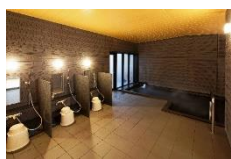

その他施設・サービス

ロビー・フロント (1 階) / 自動チェックイン&アウト機 (1 階) / アメニティバー (1 階) / 無料ロッカー (1 階) / 外貨両替機 (1 階) / レストラン (1 階) / 喫煙室 (1 階・2 階) / からくさの湯 (2 階) / ラウンジ IRORI (2 階) / ランドリーコーナー (2 階) / 宅配便/荷物無料預かり/館内バリアフリー/タワーパーキング (27 台)