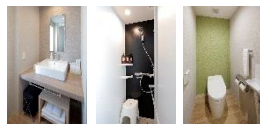

Standard Double	11	16.0 m ²
King Double	22	21.5 m ² ~21.9 m ²
Standard Twin	11	21.5 m ² ~21.9 m ²
Standard Twin with Extra Bed	110	21.5 m ²
Family Triple	11	25.0 m ²
Japanese Family Room	11	25.0 m ²
Accessible Room	1	18.6 m ²

*110 connecting rooms

All rooms are non-smoking Check-in time 15:00 / Check-out time 11:00

室内設備・アメニティ

シャワーブース/洗浄機付きトイレ/テレビ/USB ポート/ユニバーサルコンセント/冷蔵庫/ミネラルウォーター/電気ケトル/お茶/タオル/シャンプー/コンディショナー/ボディソープ/洗顔ソープ/ドライヤー/ナイトウェア/スリッパ/靴べら/加湿空気清浄機

Room Amenities

Shower booth, Japanese-style washlet, TV, USB ports, Universal sockets, Refrigerator, Mineral water, Electric kettle, Tea, Towels, Shampoo, Conditioner, Body shampoo, Face soap, Hair dryer, Nightwear, Slippers, Shoehorn, Air humidifier/purifier