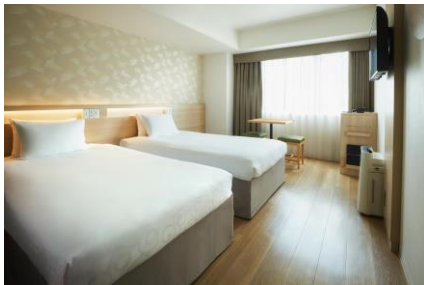

設計 / 施工

日本国土開発株式会社

建築規模

地上9階 / 延床面積 3,534.5 m²

客室数 (112室)

スタンダードツイン with Extra Bed	80室	19.4 m²~21.4 m²
スタンダードツイン	8室	19.0 m²~21.7 m²
キングダブル	23室	19.0 m²~21.7 m²
セミダブル	1室	20.2 m²

*コネクティングルーム 64室

全室禁煙 チェックイン 15:00 / チェックアウト 11:00

室内設備・アメニティ

シャワーブース (レインシャワー) / 洗浄機付きトイレ / 電話 / テレビ / USBポート / ユニバーサルコンセント / 冷蔵庫 / ミネラルウォーター / タオル / 歯ブラシ / シャンプー / コンディショナー / ボディソープ / 洗顔ソープ / ドライヤー / パジャマ / スリッパ

その他施設・サービス

ロビー・フロント (1階) / 自動チェックイン & アウト機 (1階) / アメニティバー (1階) / 無料ロッカー (1階) / レストラン (1階) / 喫煙室 (1階) / ランドリーコーナー (2階) / 自販機コーナー (5階・9階) / 宅配便 / 荷物無料預かり / 館内バリアフリー / 障害者用駐車場

インターネット接続

全館無料 Wi-Fi 接続

取り扱いクレジットカード (電子マネー・QRコード決済も可) / Credit Cards (Electric money & QR code payments are also accepted)

VISA / Master / JCB / AMEX / Diners Club / UC / DC / NICOS / UFJ / 銀聯 (UnionPay)

お問い合わせ先 / For Inquiries

からくさホテル大阪なんば / karaksa hotel Osaka Namba

Tel: +81 (0)6 6212 6602 Fax: 050 3535 5933 E-mail: info-karaksahotels@xymax.co.jp

Architect / Construction Company

JDC Corporation

Floors & Area

9 floors above ground / Total floor space 3,534.5 m²

Number of Guest Rooms (112)

Standard Twin with Extra Bed	80	19.4 m²~21.4 m²
Standard Twin	8	19.0 m²~21.7 m²
King Double	23	19.0 m²~21.7 m²
Semi Double	1	20.2 m²

*64 connecting rooms

All rooms are non-smoking Check-in time 15:00 / Check-out time 11:00

Room Amenities

Shower booth (Rainshower equipped), Japanese-style shower toilet, Telephone, TV, USB port, Universal socket, Refrigerator, Mineral water, Towels, Toothbrush, Shampoo, Conditioner, Body shampoo, Face soap, Hair dryer, Pajamas, Slippers

Other Facilities & Services

Lobby/Front desk (1F), Auto check-in/check-out machines (1F), Amenity bar (1F), Free storage (1F), Restaurant (1F), Smoking room (1F), Laundry area (2F), Vending machines (5F・9F), Parcel delivery service, Free luggage storage, Disabled access throughout the hotel, Disabled parking space

Internet Connection

Free Wi-Fi connection throughout the hotel