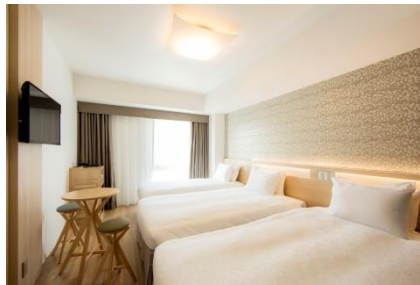

設計 / 施工

日本国土開発株式会社

建築規模

地上9階 / 延床面積 3,534.5 m²

客室数 (112室)

スタンダードツイン with Extra Bed	80室	19.4 m²~21.4 m²
スタンダードツイン	8室	19.0 m²~21.7 m²
キングダブル	23室	19.0 m²~21.7 m²
セミダブル	1室	20.2 m²

*コネクティングルーム 64室

全室禁煙 チェックイン 15:00 / チェックアウト 11:00