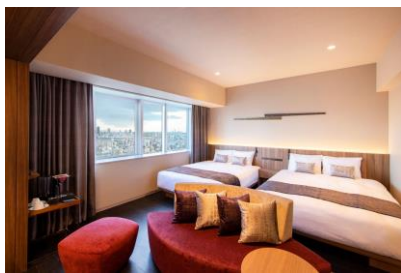

Ⅰ Number of Guest Rooms (396)

Standard Double	36	15.2 ㎡~16.4 ㎡
Standard Twin	23	21.0 ㎡~26.3 ㎡
Standard Twin with Extra Bed	144	21.0 ㎡~26.3 ㎡
King Double	32	21.0 ㎡~26.3 ㎡
High Floor Superior Double	20	17.2 ㎡
High Floor Superior Twin	60	23.2 ㎡~25.2 ㎡
High Floor Superior Twin with Sofa Bed	40	25.0 ㎡
High Floor Premier Twin	20	35.4 ㎡
High Floor Grande Room with Tatami	10	42.5 ㎡
High Floor Royal Grande Room	10	42.5 ㎡
Accessible Room	1	24.0 ㎡

*160 connecting rooms

All rooms are non-smoking Check-in time 15:00 / Check-out time 11:00

Ⅰ 室内設備・アメニティ

バス または シャワーブース / 洗浄機付きトイレ / テレビ / USB
ポート / 冷蔵庫 / 電気ケトル / お茶 / タオル / 歯ブラシセット / シ
ャンプー / コンディショナー / ボディソープ / 洗顔ソープ / ドライ
ヤー / ナイトウェア / スリッパ