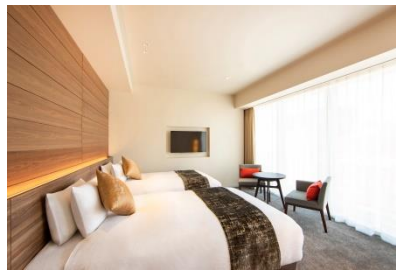

■ 設計 / 施工 / デザイン アーキテクト

株式会社入江三宅設計事務所 / 株式会社奥村組 /
ピーター ハン アソシエイツ リミテッド

■ 建築規模

地上 12 階 / 延床面積 2,988.8 ㎡

■ 客室数 (57 室)

スタンダードダブル	1 室	25.7 ㎡
スタンダードツイン	7 室	27.2 ㎡
スーベリアツイン/ダブル	34 室	26.0 ㎡~27.1 ㎡
プレミアツイン/ダブル	9 室	26.0 ㎡~27.1 ㎡
デラックスツイン/ダブル	3 室	36.3 ㎡
エグゼクティブツイン/ダブル	3 室	42.8 ㎡

*14 connecting rooms

All rooms are non-smoking Check-in time 15:00 / Check-out time 11:00

■ 室内設備・アメニティ

バス (一部シャワーブース) / レインシャワー / 洗浄機付きトイレ / テレビ / USB ポート / マルチコンセントプラグ / 冷蔵庫 / ミネラルウォーター / 電気ケトル / お茶 / コーヒーメーカー / コーヒー / タオル / 歯ブラシセット / シャンプー / コンディショナー / ボディソープ / 洗顔ソープ / ドライヤー / ナイトウェア / スリッパ / 靴べら / セキュリティボックス / バゲージラック / 加湿空気清浄機