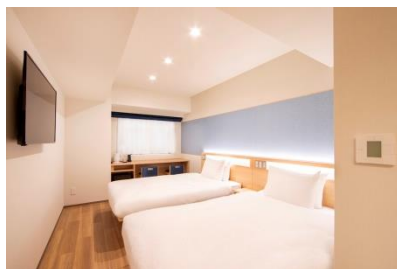

*コネクティングルーム 84 室

全室禁煙 チェックイン 15:00 / チェックアウト 11:00

室内設備・アメニティ

シャワーブース (一部バス) / 洗浄機付きトイレ / テレビ / USB ポート / マルチコンセントプラグ / 冷蔵庫 / 電気ケトル / お茶 / タオル / 歯ブラシセット / シャンプー / コンディショナー / ボディソープ / 洗顔ソープ / ドライヤー / ナイトウェア / スリッパ

*84 connecting rooms

All rooms are non-smoking Check-in time 15:00 / Check-out time 11:00

Room Amenities

Shower booth (partially bath), Japanese-style shower toilet, TV, USB port, Multi outlet plug, Refrigerator, Electric kettle, Tea, Towels, Toothbrush set, Shampoo, Conditioner, Body shampoo, Face soap, Hair dryer, Nightwear, Slippers