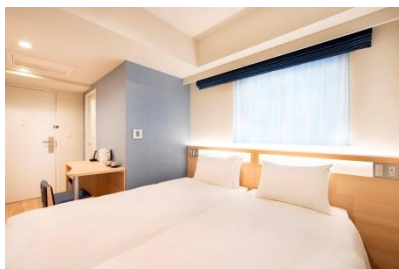

*コネクティングルーム 84 室

全室禁煙 チェックイン 15:00 / チェックアウト 11:00

室内設備・アメニティ

シャワーブース (一部バス) / 洗浄機付きトイレ / テレビ / USB ポート / マルチコンセントプラグ / 冷蔵庫 / 電気ケトル / お茶 / タオル / 歯ブラシセット / シャンプー / コンディショナー / ボディソープ / 洗顔ソープ / ドライヤー / ナイトウェア / スリッパ

*84 connecting rooms

All rooms are non-smoking Check-in time 15:00 / Check-out time 11:00

Room Amenities

Shower booth (partially bath), Japanese-style shower toilet, TV, USB port, Multi outlet plug, Refrigerator, Electric kettle, Tea, Towels, Toothbrush set, Shampoo, Conditioner, Body shampoo, Face soap, Hair dryer, Nightwear, Slippers