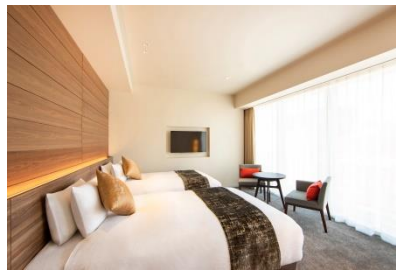

Ⅰ 設計 / 施工 / デザイン アーキテクト

株式会社入江三宅設計事務所 / 株式会社奥村組 /
ピーター ハン アソシエイツ リミテッド

Ⅰ 建築規模

地上 12 階 / 延床面積 2,988.8 ㎡

Ⅰ 客室数 (57 室)

スタンダードダブル	1 室	25.7 ㎡
スタンダードツイン	7 室	27.2 ㎡
スーペリアツイン/ダブル	34 室	26.0 ㎡~27.1 ㎡
プレミアツイン/ダブル	9 室	26.0 ㎡~27.1 ㎡
デラックスツイン/ダブル	3 室	36.3 ㎡
エグゼクティブツイン/ダブル	3 室	42.8 ㎡

*コネクティングルーム 14 室

全室禁煙 チェックイン 15:00 / チェックアウト 11:00

Ⅰ Architect / Construction Company / Design Architect

Irie Miyake Architects & Engineers / Okumura Corporation
Peter Hahn Associates Limited

Ⅰ Floors & Area

12 floors above ground / Total floor space 2,988.8 ㎡

Ⅰ Number of Guest Rooms (57)

Standard Double	1	25.7 ㎡
Standard Twin	7	27.2 ㎡
Superior Twin/Double	34	26.0 ㎡~27.1 ㎡
Premier Twin/Double	9	26.0 ㎡~27.1 ㎡
Deluxe Twin/Double	3	36.3 ㎡
Executive Twin/Double	3	42.8 ㎡

*14 connecting rooms

All rooms are non-smoking Check-in time 15:00 / Check-out time 11:00

Ⅰ 室内設備・アメニティ

バス (一部シャワーブース) / レインシャワー / 洗浄機付きトイレ / テレビ / USB ポート / マルチコンセントプラグ / 冷蔵庫 / ミネラルウォーター / 電気ケトル / お茶 / コーヒーメーカー / コーヒー / タオル / 歯ブラシセット / シャンプー / コンディショナー / ボディソープ / 洗顔ソープ / ドライヤー / ナイトウェア / スリッパ / 靴べら / セキュリティボックス / バゲージラック / 加湿空気清浄機

Ⅰ その他施設・サービス

ロビー・フロント (2 階) / ラウンジ (2 階) / 喫煙室 (2 階) / ミニラウンジ (10 階) / 宅配便 / 荷物無料預かり / 館内バリアフリー / 障害者用駐車場 (1 台)

Ⅰ インターネット接続

全館無料 Wi-Fi 接続

Ⅰ Room Amenities

Bath (partially shower booth), Rainshower, Japanese-style shower toilet, TV, USB ports, Multi outlet plug, Refrigerator, Mineral water, Electric kettle, Tea, Coffee maker, Coffee, Towels, Toothbrush set, Shampoo, Conditioner, Body shampoo, Face soap, Hair dryer, Nightwear, Slippers, Shoehorn, Security box, Luggage rack, Air humidifier/purifier

Ⅰ Other Facilities & Services

Lobby/Front desk (2F), Lounge (2F), Smoking Room (2F), Mini-Lounge (10F), Parcel delivery service, Free luggage storage, Disabled access throughout the hotel, Disabled parking space (1 space)

Ⅰ Internet Connection

Free Wi-Fi connection throughout the hotel

Ⅰ 取り扱いクレジットカード (電子マネー・QRコード決済も可) / Credit Cards (Electric money & QR code payments are also accepted)

VISA / Master / JCB / AMEX / Diners Club / UC / DC / NICOS / UFJ / 銀聯 (UnionPay)

お問い合わせ先 / For Inquiries

からかさホテルプレミア東京銀座 / karaksa hotel premier Tokyo Ginza

Tel: +81 (0)3 3573 6602 Fax: 050 3535 5935 E-mail: info-karaksahotels@xymax

February 19, 2024