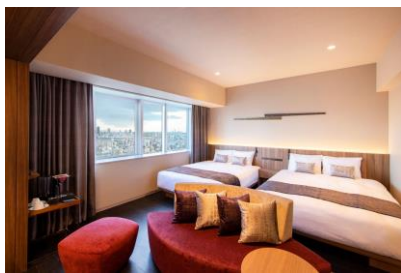

Ⅰ 設計 / 施工

清水建設株式会社 関西支店 / 清水建設株式会社 関西支店

Ⅰ 建築規模

地上 24 階・地下 1 階
延床面積 18,520.2 ㎡

Ⅰ 客室数 (396 室)

スタンダードダブル	36 室	15.2 ㎡~16.4 ㎡
スタンダードツイン	23 室	21.0 ㎡~26.3 ㎡
スタンダードツイン with Extra Bed	144 室	21.0 ㎡~26.3 ㎡
キングダブル	32 室	21.0 ㎡~26.3 ㎡
ハイフロアスーペリアダブル	20 室	17.2 ㎡
ハイフロアスーペリアツイン	60 室	23.2 ㎡~25.2 ㎡
ハイフロアスーペリアツイン with Sofa Bed	40 室	25.0 ㎡
ハイフロアプレミアツイン	20 室	35.4 ㎡
ハイフロアグランデルーム with Tatami	10 室	42.5 ㎡
ハイフロアロイヤルグランデルーム	10 室	42.5 ㎡
アクセシブルルーム	1 室	24.0 ㎡

*コネクティングルーム 160 室

全室禁煙 チェックイン 15:00 / チェックアウト 11:00

Ⅰ Architect / Construction Company

Kansai Branch, Shimizu Corporation / Kansai Branch, Shimizu Corporation

Ⅰ Floors & Area

24 floors above ground / 1 floor below ground
Total floor space 18,520.2 ㎡

Ⅰ Number of Guest Rooms (396)

Standard Double	36	15.2 ㎡~16.4 ㎡
Standard Twin	23	21.0 ㎡~26.3 ㎡
Standard Twin with Extra Bed	144	21.0 ㎡~26.3 ㎡
King Double	32	21.0 ㎡~26.3 ㎡
High Floor Superior Double	20	17.2 ㎡
High Floor Superior Twin	60	23.2 ㎡~25.2 ㎡
High Floor Superior Twin with Sofa Bed	40	25.0 ㎡
High Floor Premier Twin	20	35.4 ㎡
High Floor Grande Room with Tatami	10	42.5 ㎡
High Floor Royal Grande Room	10	42.5 ㎡
Accessible Room	1	24.0 ㎡

*160 connecting rooms

All rooms are non-smoking Check-in time 15:00 / Check-out time 11:00

Ⅰ 室内設備・アメニティ

バス または シャワーブース / 洗浄機付きトイレ / テレビ / USB ポート / 冷蔵庫 / 電気ケトル / お茶 / タオル / 歯ブラシセット / シャンプー / コンディショナー / ボディソープ / 洗顔ソープ / ドライヤー / ナイトウェア / スリッパ

Ⅰ その他施設・サービス

車寄せ (1 階) / 団体用フロント (1 階) / コンビニエンスストア (1 階) / メインフロント (2 階) / 自動チェックイン&アウト機 (2 階) / アメニティバー (2 階) / 喫煙室 (2 階・4 階) / レストラン (3 階) / 大浴場・サウナ (4 階) / ランドリーコーナー (4 階) / 自販機コーナー (4 階・10 階・15 階・20 階) / 宅配便 / 荷物無料預かり / 館内バリアフリー

Ⅰ Room Amenities

Bath or shower booth, Japanese-style shower toilet, TV, USB port, Refrigerator, Electric kettle, Tea, Towels, Toothbrush set, Shampoo, Conditioner, Body shampoo, Face soap, Hair dryer, Nightwear, Slippers

Ⅰ Other Facilities & Services

Driveway (1F), Group front desk (1F), Convenience store (1F), Main front desk (2F), Auto check-in/check-out machines (2F), Amenity bar (2F), Smoking rooms (2F・4F), Restaurant (3F), Large hot bath / Sauna (4F), Laundry area (4F), Vending machines (4F・10F・15F・20F), Parcel delivery service, Free luggage storage, Disabled access throughout the hotel

Ⅰ インターネット接続

全館無料 Wi-Fi 接続

Ⅰ Internet Connection

Free Wi-Fi connection throughout the hotel

Ⅰ 取り扱いクレジットカード (電子マネー・QRコード決済も可) / Credit Cards (Electric money & QR code payments are also accepted)

VISA / Master / JCB / AMEX / Diners Club / UC / DC / NICOS / UFJ / 銀聯 (UnionPay)

お問い合わせ先 / For Inquiries

からくさホテルグランデ新大阪タワー / karaksa hotel grande Shin-Osaka Tower

Tel: +81 (0)6 6391 6602 Fax: 050 3535 5933 E-mail: info-karaksahotels@xymax.co.jp