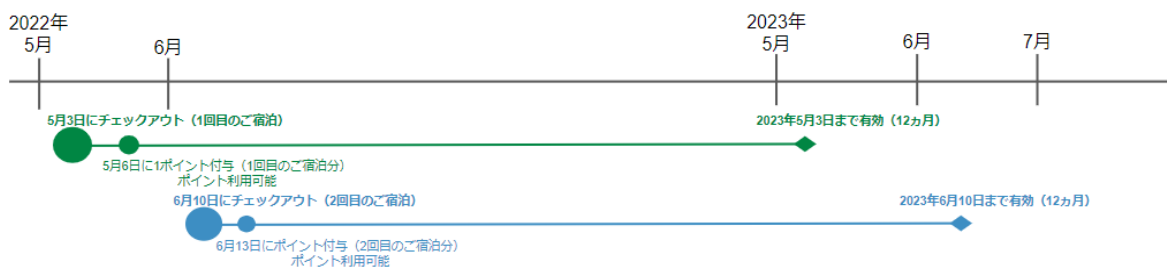

## ▼ポイント付与の流れ

## ポイントを使う

全国の  
からくさホテル

1ポイント=1円

有効期限  
1年間

- 貯まったポイントは、全国のからくさホテルにてご利用いただけます。
- 公式ウェブサイトからのご予約時に、1ポイント=1円として、最低利用ポイント数10ポイントから、1ポイント単位で宿泊代金に充当することができます。
- ポイント有効期限は各ご予約のチェックアウト日から12か月となります。  
(例：チェックアウト日が2022年5月3日の場合、2022年5月6日の午前1時以降にポイントが加算され、ポイント利用が可能となります。このポイントの有効期限は2023年5月3日までです。)
- アカウントの異なるポイント残高はご利用いただけません。
- 各種特典付きプランはご利用の対象外の場合がございます。なお、他の割引券・優待券との併用はできません。
- 利用済みポイントのご予約をキャンセルされた場合、キャンセルをした翌日の午前1時を目途に返還されます。
- 現金との交換はできません。
- からくさホテル内の自動販売機やフロントでの追加精算等、公式ウェブサイト以外ではご利用いただけません。

## ▼ポイント有効期限の流れ