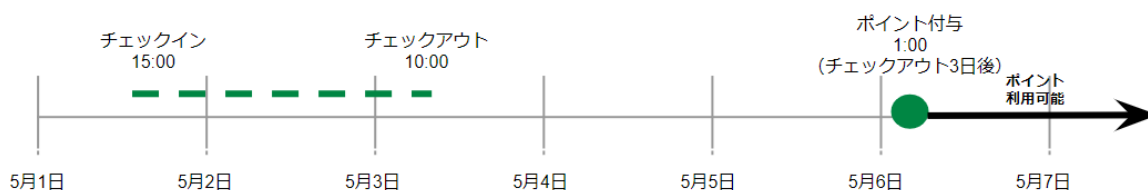

▼ポイント付与の流れ

ポイントを使う

全国の
からくさホテル

1ポイント=1円

有効期限
1年間

- 貯まったポイントは、全国のからくさホテルにてご利用いただけます。
- 公式ウェブサイトからのご予約時に、1ポイント=1円として、最低利用ポイント数10ポイントから、1ポイント単位で宿泊代金に充当することができます。
- ポイント有効期限は各ご予約のチェックアウト日から12か月となります。
  (例：チェックアウト日が2022年5月3日の場合、2022年5月6日の午前1時以降にポイントが加算され、ポイント利用が可能となります。このポイントの有効期限は2023年5月3日までです。)
- アカウントの異なるポイント残高はご利用いただけません。
- 各種特典付きプランはご利用の対象外の場合がございます。なお、他の割引券・優待券との併用はできません。
- 利用済みポイントのご予約をキャンセルされた場合、キャンセルをした翌日の午前1時を目途に返還されます。
- 現金との交換はできません。
- からくさホテル内の自動販売機やフロントでの追加精算等、公式ウェブサイト以外ではご利用いただけません。