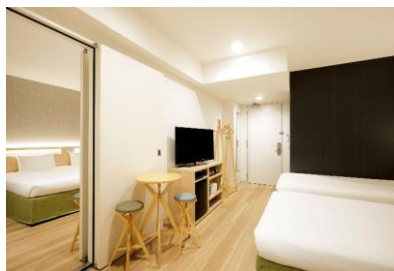

Standard Double	11	16.0 m ²
King Double	11	21.5 m ² ~21.9 m ²
Standard Twin	22	21.5 m ² ~21.9 m ²
Standard Twin with Extra Bed	110	21.5 m ²
Superior Twin with Extra Bed	11	25.0 m ²
Japanese Family Room	11	25.0 m ²
Accessible Room	1	18.6 m ²

*110 connecting rooms

All rooms are non-smoking Check-in time 15:00 / Check-out time 11:00

■ 室内設備・アメニティ

シャワーブース/洗浄機付きトイレ/テレビ/USB ポート/ユニバーサルコンセント/冷蔵庫/ミネラルウォーター/電気ケトル/お茶/タオル/歯ブラシセット/シャンプー/コンディショナー/ボディソープ/洗顔ソープ/ドライヤー/ナイトウェア/スリッパ/靴べら/加湿空気清浄機