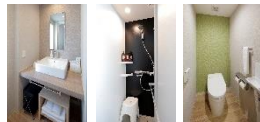

Standard Double	11	16.0 m ²
King Double	11	21.5 m ² ~21.9 m ²
Standard Twin	22	21.5 m ² ~21.9 m ²
Standard Twin with Extra Bed	110	21.5 m ²
Superior Twin with Extra Bed	11	25.0 m ²
Japanese Family Room	11	25.0 m ²
Accessible Room	1	18.6 m ²

*110 connecting rooms

All rooms are non-smoking Check-in time 15:00 / Check-out time 11:00

■ 室内設備・アメニティ

シャワーブース/洗浄機付きトイレ/テレビ/USB ポート/ユニバーサルコンセント/冷蔵庫/ミネラルウォーター/電気ケトル/お茶/タオル/歯ブラシセット/シャンプー/コンディショナー/ボディソープ/洗顔ソープ/ドライヤー/ナイトウェア/スリッパ/靴べら/加湿空気清浄機

■ Room Amenities

Shower booth, Japanese-style washlet, TV, USB ports, Universal sockets, Refrigerator, Mineral water, Electric kettle, Tea, Towels, Toothbrush set, Shampoo, Conditioner, Body shampoo, Face soap, Hair dryer, Nightwear, Slippers, Shoehorn, Air humidifier/purifier