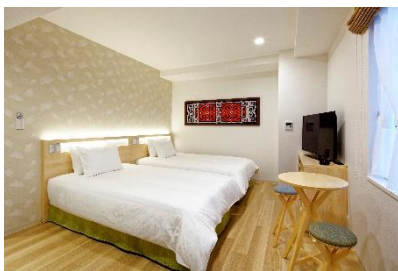

Standard Double	11	16.0 m ²
King Double	11	21.5 m ² ~21.9 m ²
Standard Twin	22	21.5 m ² ~21.9 m ²
Standard Twin with Extra Bed	110	21.5 m ²
Superior Twin with Extra Bed	11	25.0 m ²
Japanese Family Room	11	25.0 m ²
Accessible Room	1	18.6 m ²

*110 connecting rooms

All rooms are non-smoking Check-in time 15:00 / Check-out time 11:00

■ 室内設備・アメニティ

シャワーブース/洗浄機付きトイレ/テレビ/USB ポート/ユニバーサルコンセント/冷蔵庫/ミネラルウォーター/電気ケトル/お茶/タオル/歯ブラシセット/シャンプー/コンディショナー/ボディソープ/洗顔ソープ/ドライヤー/ナイトウェア/スリッパ/靴べら/加湿空気清浄機