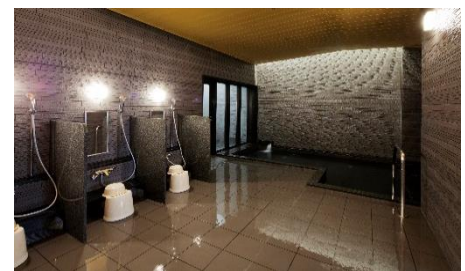

*110 connecting rooms

All rooms are non-smoking Check-in time 15:00 / Check-out time 11:00

■ 室内設備・アメニティ

シャワーブース/洗浄機付きトイレ/テレビ/USB ポート/ユニバーサルコンセント/冷蔵庫/ミネラルウォーター/電気ケトル/お茶/タオル/歯ブラシセット/シャンプー/コンディショナー/ボディソープ/洗顔ソープ/ドライヤー/ナイトウェア/スリッパ/靴べら/加湿空気清浄機

■ Room Amenities

Shower booth, Japanese-style washlet, TV, USB ports, Universal sockets, Refrigerator, Mineral water, Electric kettle, Tea, Towels, Toothbrush set, Shampoo, Conditioner, Body shampoo, Face soap, Hair dryer, Nightwear, Slippers, Shoehorn, Air humidifier/purifier