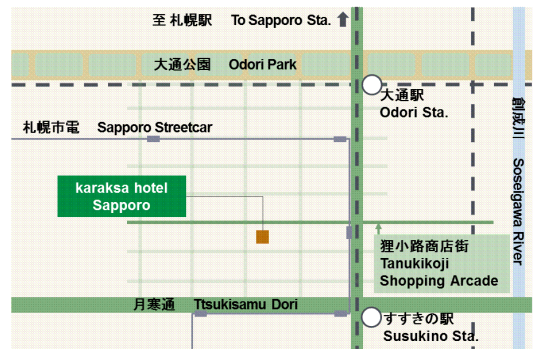

■ アクセス / Access ■

- ・新千歳空港より札幌駅まで JR 快速エアポート乗車 37 分、市営地下鉄南北線に乗り換え乗車 3 分、すすきの駅下車、徒歩約 5 分
- ・From New Chitose Airport, 37 minutes on the JR Rapid Airport train to Sapporo Station, where transfer to the municipal subway Namboku Line and ride three minutes to Susukino Station. From there, the hotel is approx. five minutes on foot