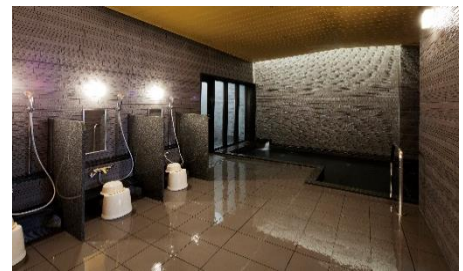

*110 connecting rooms

All rooms are non-smoking Check-in time 15:00 / Check-out time 11:00

■ 室内設備・アメニティ

シャワーブース/洗浄機付きトイレ/テレビ/USB ポート/ユニバーサルコンセント/冷蔵庫/電気ケトル/お茶/タオル/歯ブラシセット/シャンプー/コンディショナー/ボディソープ/洗顔ソープ/ドライヤー/ナイトウェア/スリッパ/靴べら