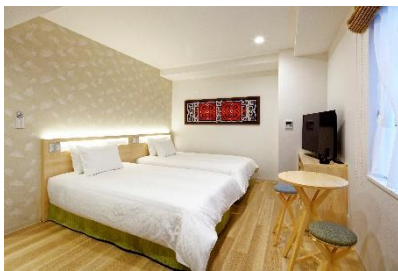

Standard Double	7	16.0 m ²
Standard Twin	21	21.5 m ² ~21.9 m ²
Standard Twin with Extra Bed	70	21.5 m ²
Superior Twin with Extra Bed	7	25.0 m ²
Japanese Family Room	7	25.0 m ²
High Floor Double	4	16.0 m ²
High Floor Twin	12	21.5 m ² ~21.9 m ²
High Floor Twin with Extra Bed	40	21.5 m ²
High Floor Superior Twin with Extra Bed	4	25.0 m ²
High Floor Japanese Family Room	4	25.0 m ²
Accessible Room	1	18.6 m ²

*110 connecting rooms

All rooms are non-smoking Check-in time 15:00 / Check-out time 11:00

■ 室内設備・アメニティ

シャワーブース/洗浄機付きトイレ/テレビ/USB ポート/ユニバーサルコンセント/冷蔵庫/電気ケトル/お茶/タオル/歯ブラシセット/シャンプー/コンディショナー/ボディソープ/洗顔ソープ/ドライヤー/ナイトウェア/スリッパ/靴べら