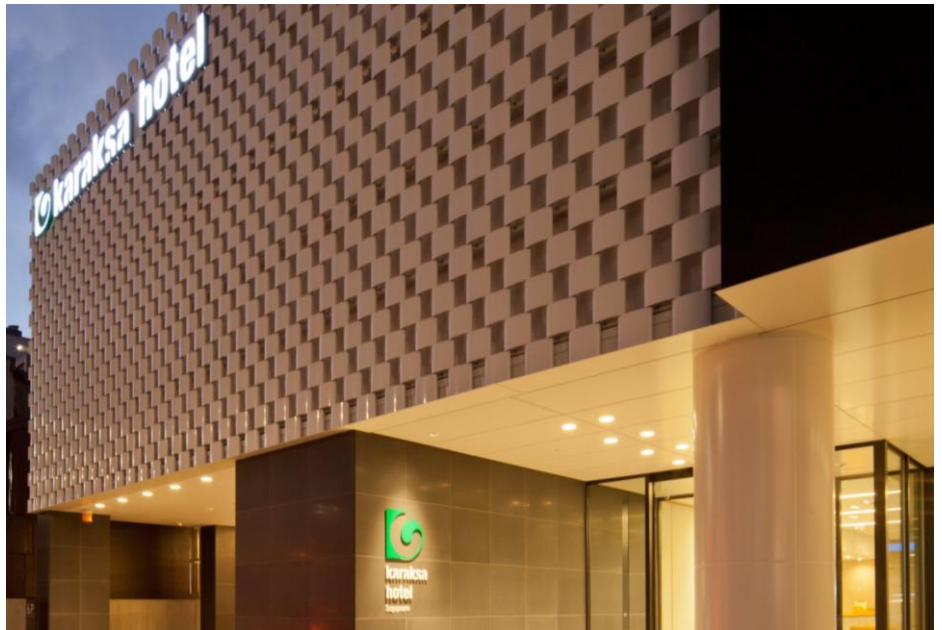

karaksa hotel Sapporo

karaksa hotel Sapporo

札幌の中心街 すすきのや大通公園にほど近く、ショップやレストランがひしめくロングアーケードの狸小路商店街に面したからくさホテル札幌は、観光滞在に抜群のロケーションです。

A perfect base for sight-seeing, karaksa hotel Sapporo is close to the heart of the city, Susukino and Odori Park, and adjacent to the extensive Tanukikoji Shopping Arcade—packed with shops and restaurants.