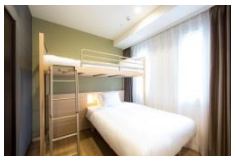

■ 設計 / 施工

株式会社ディアンドエー / 日本国土開発株式会社

■ 建築規模

地上 9 階・地下 1 階

延床面積 2,545.4 m²

■ 客室数 (69 室)

バンクツイン	8 室	16.0 m²~18.7 m²
ハリウッドツイン (コネクティングルーム 24 室)	40 室	16.0 m²~21.5 m²
ハイフロアツイン	18 室	16.0 m²~18.7 m²
ハイフロアトリプル	2 室	26.0 m²~27.2 m²
アクセシブルルーム	1 室	16.3 m²

全室禁煙 チェックイン 15:00 / チェックアウト 11:00