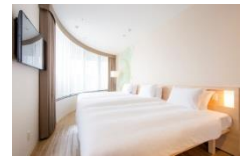

■ Number of Guest Rooms (69)

Bunk Twin	8	16.0 m²~18.7 m²
Hollywood Twin (24 connecting rooms)	40	16.0 m²~21.5 m²
High Floor Twin	18	16.0 m²~18.7 m²
High Floor Triple	2	26.0 m²~27.2 m²
Accessible Room	1	16.3 m²

All rooms are non-smoking Check-in time 15:00 / Check-out time 11:00