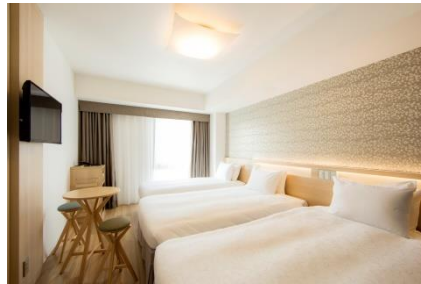

全室禁煙 チェックイン 15:00 / チェックアウト 11:00

■ 室内設備・アメニティ

シャワーブース(レインシャワー) / 洗浄機付きトイレ / 電話 / テレビ / USB ポート / ユニバーサルコンセント / 冷蔵庫 / タオル / 歯ブラシセット / シャンプー / コンディショナー / ボディソープ / 洗顔ソープ / ドライヤー / パジャマ / スリッパ

■ その他施設・サービス

ロビー・フロント(1 階) / 無料ロッカー(1 階) / レストラン(1 階) / 喫煙室(1 階) / ランドリーコーナー(2 階) / 自販機コーナー(5 階・9 階) / 宅配便 / 荷物無料預かり / 館内バリアフリー / 障害者用駐車場