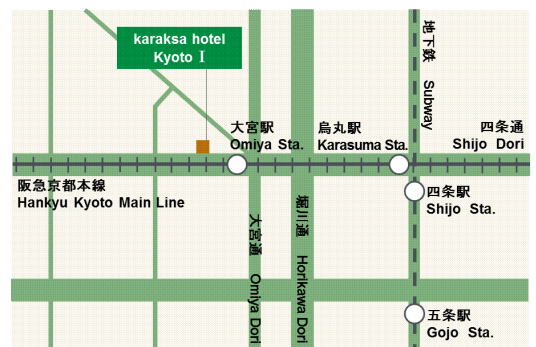

■ アクセス / Access ■

- ・ 関西国際空港より空港リムジンバスで京都駅八条口まで 80-100 分。京都駅からタクシーで約 10 分
- ・ 阪急京都本線 大宮駅より徒歩 3 分
- ・ 80-100 minutes by airport limousine bus from Kansai International Airport to Kyoto Station. Approx. 10 minutes by car from Kyoto Station.
- ・ Three minute walk from Omiya Station on Hankyu Kyoto Main Line