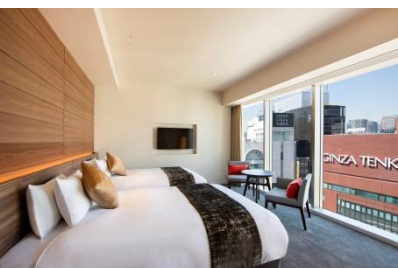

▶
フロント
ラウンジ

からくさホテルプレミア東京銀座のコンセプトは「大切なパートナーと余韻を愉しむ」。観光やショッピング、お食事を満喫したおふたりがホテルに戻ってほっと一息くつろぎながら、今日一日の楽しい出来事や思い出をふりかえる時間を演出します。

特徴 1 PREMIER プレミア

- 客室の広さは 26㎡～43㎡のツインがメイン
- 銀座の街を望む大きな窓
- 宿泊者専用の無料ラウンジ（20席・6:30～22:00） 高層階にはミニラウンジも

客室タイプは全 6 種類。大きな窓にやわらかな木目調の家具が安らぎの空間を提供します。

※スーペリアツインはダブルにすることも可能です。

スタンダードツイン 27.2㎡

スーペリアダブル 26.0～27.1㎡

スーペリアツイン 26.0～27.1㎡

プレミアツイン 26.0～27.1㎡

デラックスツイン 36.3㎡

エグゼクティブツイン 42.8㎡

スタンダードダブル（アケシガル） 25.7㎡

コネクティングルームは 14 室

バスルーム

2 階のラウンジでは、季節に合わせたドリンクセレクションや見た目もポップなカップフード、夜はワインをはじめとしたアルコールをセルフサービスでお楽しみいただけます。

特徴 2 COMFORT 快適さの追求

- Serta 製特注マットレス・吸放湿性の高いウール製ベッドパッド・光電子®羽毛のデュベをトータルコーディネート
- レインシャワー、LED ミラーを導入
- 全館無料 Wi-Fi、ゲスト用スマートフォンなど、充実のアメニティ

宿泊期間： 2019年5月1日（水）～10月31日（木）

特典： オリジナル扇子 ※泊数に関係なく、お一人様に1枚。3色から選べます
オリジナル風呂敷（50cm x 50cm）※泊数に関係なく一部屋に1枚

料金： 1室2名様利用（朝食・消費税・サービス料込）
20,000円～ ※時期により変動いたします
チェックイン 15:00 / チェックアウト 11:00

予約先： 公式ウェブサイト <https://karaksahotels.com>