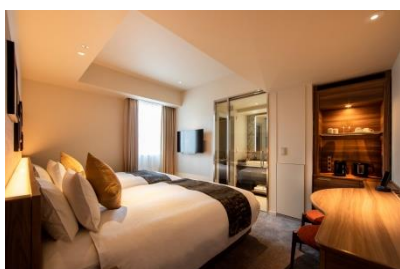

昨年の8月より先行予約を開始。今年の2月からは、開業日から半年間提供する**公式ウェブサイト限定「開業記念 オリジナル扇子・風呂敷付き特別宿泊プラン」**を販売中です。扇子は泊数に関わらずお一人様1枚、風呂敷は一部屋につき1枚プレゼントいたします。<https://karakساهotels.com>

からくさホテルプレミア東京銀座 外観
2019年5月1日(水) 開業予定 全57室

◀ エントランス

▶
フロント
ラウンジ

からくさホテルプレミア東京銀座のコンセプトは「大切なパートナーと余韻を愉しむ」。観光やショッピング、お食事を満喫したおふたりがホテルに戻ってほっと一息くつろぎながら、今日一日の楽しい出来事や思い出をふりかえる時間を演出します。

特徴 1 PREMIER プレミア

- 客室の広さは 26㎡～43㎡のツインがメイン
- 銀座の街を望む大きな窓
- 宿泊者専用の無料ラウンジ（20席・6:30～22:00） 高層階にはミニラウンジも

客室タイプは全 6 種類。大きな窓にやわらかな木目調の家具が安らぎの空間を提供します。

※スーペリアツインはダブルにすることも可能です。

スタンダードツイン 27.2㎡

スーペリアダブル 26.0～27.1㎡

スーペリアツイン 26.0～27.1㎡

プレミアツイン 26.0～27.1㎡

デラックスツイン 36.3㎡

エグゼクティブツイン 42.8㎡

スタンダードダブル（アケシガル） 25.7㎡

コネクティングルームは 14 室

バスルーム

2 階のラウンジでは、季節に合わせたドリンクセレクションや見た目もポップなカップフード、夜はワインをはじめとしたアルコールをセルフサービスでお楽しみいただけます。

特徴 2 COMFORT 快適さの追求

- Serta 製特注マットレス・吸放湿性の高いウール製ベッドパッド・光電子®羽毛のデュベをトータルコーディネート
- レインシャワー、LED ミラーを導入
- 全館無料 Wi-Fi、ゲスト用スマートフォンなど、充実のアメニティ