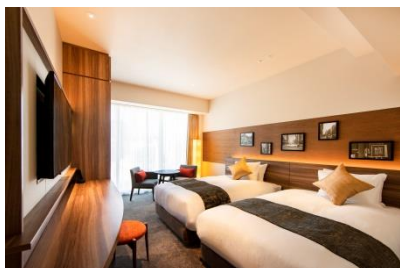

▶
フロント
ラウンジ

からくさホテルプレミア東京銀座のコンセプトは「大切なパートナーと余韻を愉しむ」。観光やショッピング、お食事を満喫したおふたりがホテルに戻ってほっと一息くつろぎながら、今日一日の楽しい出来事や思い出をふりかえる時間を演出します。

特徴 1 PREMIER プレミア

- 客室の広さは 26㎡～43㎡のツインがメイン
- 銀座の街を望む大きな窓
- 宿泊者専用の無料ラウンジ（20席・6:30～22:00） 高層階にはミニラウンジも

客室タイプは全 6 種類。大きな窓にやわらかな木目調の家具が安らぎの空間を提供します。

※スーペリアツインはダブルにすることも可能です。

スタンダードツイン 27.2㎡

スーペリアダブル 26.0～27.1㎡

スーペリアツイン 26.0～27.1㎡

プレミアツイン 26.0～27.1㎡

デラックスツイン 36.3㎡

エグゼクティブツイン 42.8㎡

スタンダードダブル（アケシガル） 25.7㎡

コネクティングルームは 14 室

バスルーム

2 階のラウンジでは、季節に合わせたドリンクセレクションや見た目もポップなカップフード、夜はワインをはじめとしたアルコールをセルフサービスでお楽しみいただけます。

特徴 2 COMFORT 快適さの追求

- Serta 製特注マットレス・吸放湿性の高いウール製ベッドパッド・光電子®羽毛のデュベをトータルコーディネート
- レインシャワー、LED ミラーを導入
- 全館無料 Wi-Fi、ゲスト用スマートフォンなど、充実のアメニティ

宿泊期間： 2019年5月1日（水）～10月31日（木）

特典： オリジナル扇子 ※泊数に関係なく、お一人様に1枚。3色から選べます
オリジナル風呂敷（50cm x 50cm）※泊数に関係なく一部屋に1枚

料金： 1室2名様利用（朝食・消費税・サービス料込）
20,000円～ ※時期により変動いたします
チェックイン 15:00 / チェックアウト 11:00

予約先： 公式ウェブサイト <https://karaksahotels.com>