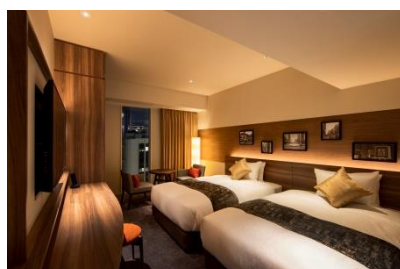

▶
フロント
ラウンジ

からくさホテルプレミア東京銀座のコンセプトは「大切なパートナーと余韻を愉しむ」。観光やショッピング、お食事を満喫したおふたりがホテルに戻ってほっと一息くつろぎながら、今日一日の楽しい出来事や思い出をふりかえる時間を演出します。

特徴 1 PREMIER プレミア

- 客室の広さは 26㎡～43㎡のツインがメイン
- 銀座の街を望む大きな窓
- 宿泊者専用の無料ラウンジ（20席・6:30～22:00） 高層階にはミニラウンジも

客室タイプは全 6 種類。大きな窓にやわらかな木目調の家具が安らぎの空間を提供します。

※スーペリアツインはダブルにすることも可能です。

スタンダードツイン 27.2㎡

スーペリアダブル 26.0～27.1㎡

スーペリアツイン 26.0～27.1㎡

プレミアツイン 26.0～27.1㎡

デラックスツイン 36.3㎡

エグゼクティブツイン 42.8㎡

スタンダードダブル（アケシガル） 25.7㎡

コネクティングルームは 14 室

バスルーム

2 階のラウンジでは、季節に合わせたドリンクセレクションや見た目もポップなカップフード、夜はワインをはじめとしたアルコールをセルフサービスでお楽しみいただけます。

特徴 2 COMFORT 快適さの追求

- Serta 製特注マットレス・吸放湿性の高いウール製ベッドパッド・光電子®羽毛のデュベをトータルコーディネート
- レインシャワー、LED ミラーを導入
- 全館無料 Wi-Fi、ゲスト用スマートフォンなど、充実のアメニティ

宿泊期間： 2019年5月1日（水）～10月31日（木）

特典： オリジナル扇子 ※泊数に関係なく、お一人様に1枚。3色から選べます
オリジナル風呂敷（50cm x 50cm）※泊数に関係なく一部屋に1枚

料金： 1室2名様利用（朝食・消費税・サービス料込）
20,000円～ ※時期により変動いたします
チェックイン 15:00 / チェックアウト 11:00

予約先： 公式ウェブサイト <https://karaksahotels.com>