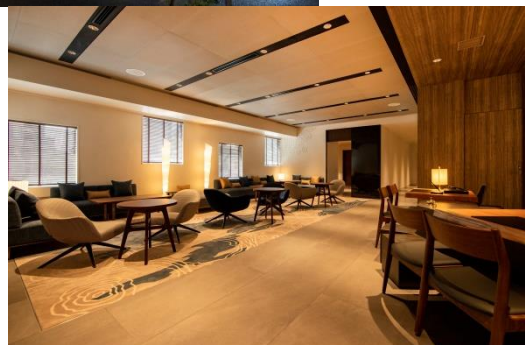

からくさホテルプレミア東京銀座（東京都港区新橋 1-6-6）は、ワンランク上のからくさホテル。26㎡～43㎡の広さと大きな窓が特徴のツインおよびダブルルーム全57室や、宿泊者専用の無料ラウンジなどを備え、アップークラスのサービスをお届けいたします。日本を代表するショッピングエリアであり、伝統芸能を鑑賞できる歌舞伎座もある銀座に徒歩圏内。ホテルの最寄駅は、さまざまな路線を利用できる新橋駅という至便な立地で、都内各地の観光名所や東京近郊にもアクセスがスムーズです。

▶
フロント
ラウンジ

からくさホテルプレミア東京銀座のコンセプトは「大切なパートナーと余韻を愉しむ」。観光やショッピング、お食事を満喫したおふたりがホテルに戻ってほっと一息くつろぎながら、今日一日の楽しい出来事や思い出をふりかえる時間を演出します。

特徴 1 PREMIER プレミア

- 客室の広さは 26㎡～43㎡のツインがメイン
- 銀座の街を望む大きな窓
- 宿泊者専用の無料ラウンジ（20席・6:30～22:00） 高層階にはミニラウンジも

客室タイプは全 6 種類。大きな窓にやわらかな木目調の家具が安らぎの空間を提供します。

※スーペリアツインはダブルにすることも可能です。

スタンダードツイン 27.2㎡

スーペリアダブル 26.0～27.1㎡

スーペリアツイン 26.0～27.1㎡

プレミアツイン 26.0～27.1㎡

デラックスツイン 36.3㎡

エグゼクティブツイン 42.8㎡

スタンダードダブル（アケシガル） 25.7㎡

コネクティングルームは 14 室

バスルーム

2 階のラウンジでは、季節に合わせたドリンクセレクションや見た目もポップなカップフード、夜はワインをはじめとしたアルコールをセルフサービスでお楽しみいただけます。

特徴 2 COMFORT 快適さの追求

- Serta 製特注マットレス・吸放湿性の高いウール製ベッドパッド・光電子®羽毛のデュベをトータルコーディネート
- レインシャワー、LED ミラーを導入
- 全館無料 Wi-Fi、ゲスト用スマートフォンなど、充実のアメニティ