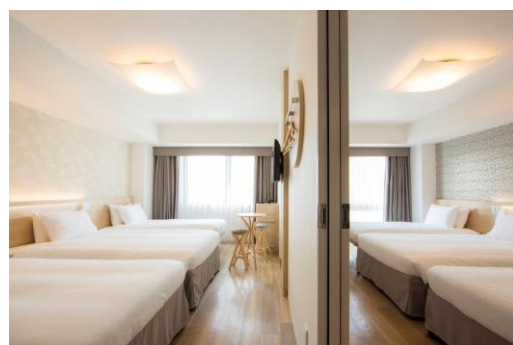

からくさホテル大阪なんば 外観

2017年11月1日(水) 開業 全112室

エントランス

フロント・ロビー

客室は全 5 タイプ: **スタンダードツイン** 23 室、3 名様までご利用可能な**スタンダードツイン with Extra Bed** 60 室、8 階以上の**ハイフロアツイン** 8 室、**ハイフロアツイン with Extra Bed** 20 室、**アクセシブルルーム** 1 室の全 112 室で構成され、うち 64 室は最大 6 名様までのグループもしくはファミリー利用に最適な**コネクティングルーム**としてお使いいただけます。アクセシブルルームを除き、シャワーブース(レインシャワー付き)・洗面所・トイレを独立させるなど、複数人でも快適に過ごせる機能性に富んだレイアウトになっています。

スタンダードツイン 19.0 m²~21.7 m²

スタンダードツイン with Extra Bed 19.4 m²~21.4 m²

ハイフロアツイン 19.0 m²~21.7 m²

ハイフロアツイン with Extra Bed 19.4 m²~21.4 m²

アクセシブルルーム 20.2 m²

コネクティングルーム(4名様用)

独立したシャワールームと洗面所

コネクティングルーム(6名様用)