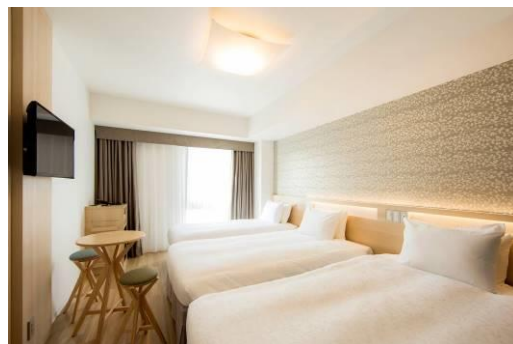

からくさホテル大阪なんば 外観

2017年11月1日(水) 開業 全112室

エントランス

フロント・ロビー

客室は全 5 タイプ: **スタンダードツイン** 23 室、3 名様までご利用可能な**スタンダードツイン with Extra Bed** 60 室、8 階以上の**ハイフロアツイン** 8 室、**ハイフロアツイン with Extra Bed** 20 室、**アクセシブルルーム** 1 室の全 112 室で構成され、うち 64 室は最大 6 名様までのグループもしくはファミリー利用に最適な**コネクティングルーム**としてお使いいただけます。アクセシブルルームを除き、シャワーブース(レインシャワー付き)・洗面所・トイレを独立させるなど、複数人でも快適に過ごせる機能性に富んだレイアウトになっています。

スタンダードツイン 19.0 m²~21.7 m²

スタンダードツイン with Extra Bed 19.4 m²~21.4 m²

ハイフロアツイン 19.0 m²~21.7 m²

ハイフロアツイン with Extra Bed 19.4 m²~21.4 m²

アクセシブルルーム 20.2 m²

コネクティングルーム(4名様用)

独立したシャワールームと洗面所

コネクティングルーム(6名様用)