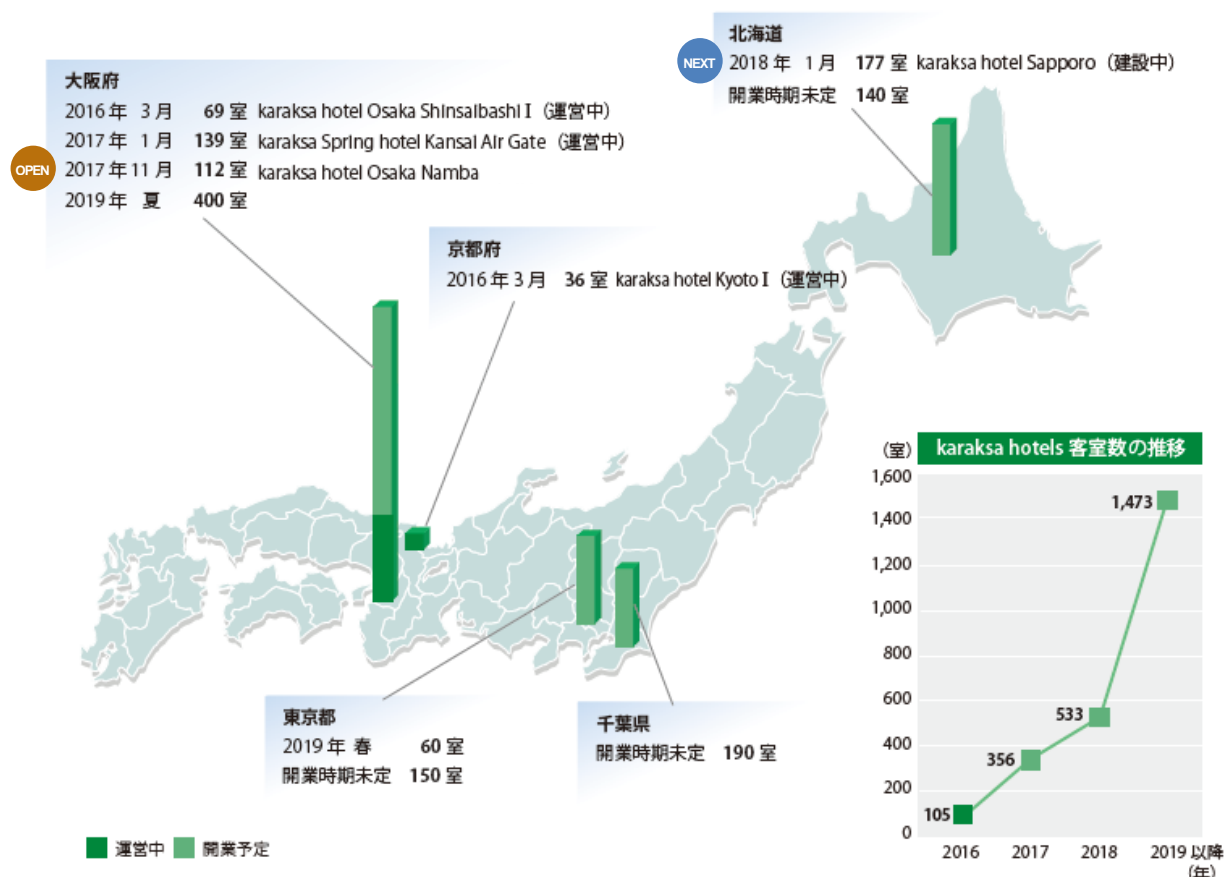

公式ウェブサイト限定「開業記念 スマホレンズ付き特別宿泊プラン」

からくさホテルズの主な顧客層はグループおよびファミリーでお越しになる観光客の皆様です。からくさホテルに滞在し、楽しい旅の思い出をたくさんカメラに収めてほしいという想いから、スマホにとりつけて簡単に自撮り撮影が可能な「広角スマホレンズ」付きの開業記念特別宿泊プランを期間限定・特別価格で販売いたしております。

期間: 2017年11月1日(水)~2018年3月31日(土)
特典: 広角スマホレンズ ※泊数に関係なく、お一人様に1個
料金: 1室2名様利用(朝食付き、税金・サービス料込)
10,000円~ ※時期により変動いたします。
予約先: 公式ウェブサイト <https://karaksahotels.com>
同プラン予約ページ <https://directin.jp/?z=A01L47>
お問い合わせ先: からくさホテル大阪なんば Tel: 06 6212 6602

特典のスマホレンズ(広角)

通常にスマホで撮影

スマホレンズ使用時

スマホレンズを使用すると、奥行きのある自撮り写真が簡単に撮れます。(右)

2019年までに全国に10軒開業予定のからくさホテルズ

2016年3月にからくさホテル京都Ⅰ、からくさホテル大阪心斎橋Ⅰが開業したのを皮切りに、本年1月にはからくさスプリングホテル関西エアゲートがオープン。現在3ホテルを関西で経営・運営しています。11月1日(水)にオープンするからくさホテル大阪なんばに続き、2018年1月22日(月)には初めて北海道にからくさホテル札幌を開業。2019年までに、東京を含め全国10軒のホテルを開業する予定です。

■ 運営中の3ホテル

からくさホテル京都Ⅰ 京都府京都市中京区壬生坊城町 12-13 〒604-8804 Tel: 075 823 6602
 からくさホテル大阪心斎橋Ⅰ 大阪府大阪市中央区博労町 1-6-9 〒541-0059 Tel: 06 6268 6602
 からくさスプリングホテル関西エアゲート 大阪府泉南郡田尻町嘉祥寺 588 〒598-0091 Tel: 072 466 6602

本件に関する報道関係者の方のお問い合わせ先