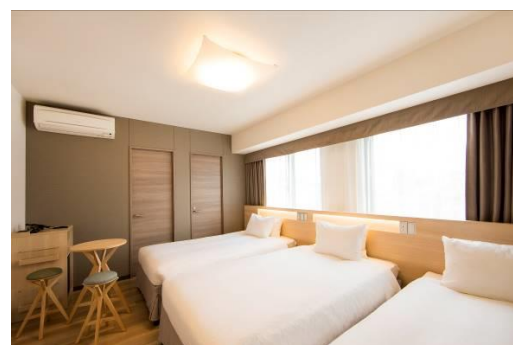

からくさホテル大阪なんば 外観

2017年11月1日(水) 開業 全112室

エントランス

フロント・ロビー

客室は全 5 タイプ: **スタンダードツイン** 23 室、3 名様までご利用可能な**スタンダードツイン with Extra Bed** 60 室、8 階以上の**ハイフロアツイン** 8 室、**ハイフロアツイン with Extra Bed** 20 室、**アクセシブルルーム** 1 室の全 112 室で構成され、うち 64 室は最大 6 名様までのグループもしくはファミリー利用に最適な**コネクティングルーム**としてお使いいただけます。アクセシブルルームを除き、シャワーブース(レインシャワー付き)・洗面所・トイレを独立させるなど、複数人でも快適に過ごせる機能性に富んだレイアウトになっています。

スタンダードツイン 19.0 m²~21.7 m²

スタンダードツイン with Extra Bed 19.4 m²~21.4 m²

ハイフロアツイン 19.0 m²~21.7 m²

ハイフロアツイン with Extra Bed 19.4 m²~21.4 m²

アクセシブルルーム 20.2 m²

コネクティングルーム(4名様用)

独立したシャワールームと洗面所

コネクティングルーム(6名様用)