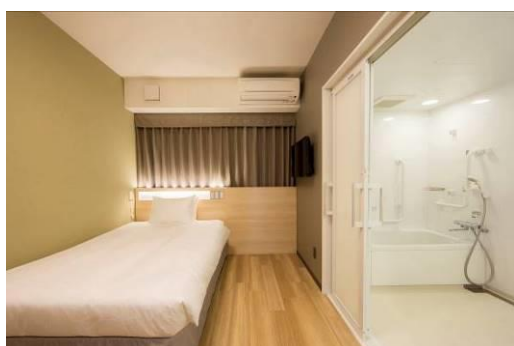

からくさホテル大阪なんば 外観

2017年11月1日(水) 開業 全112室

エントランス

フロント・ロビー

客室は全 5 タイプ: **スタンダードツイン** 23 室、3 名様までご利用可能な**スタンダードツイン with Extra Bed** 60 室、8 階以上の**ハイフロアツイン** 8 室、**ハイフロアツイン with Extra Bed** 20 室、**アクセシブルルーム** 1 室の全 112 室で構成され、うち 64 室は最大 6 名様までのグループもしくはファミリー利用に最適な**コネクティングルーム**としてお使いいただけます。アクセシブルルームを除き、シャワーブース(レインシャワー付き)・洗面所・トイレを独立させるなど、複数人でも快適に過ごせる機能性に富んだレイアウトになっています。

スタンダードツイン 19.0 m²~21.7 m²

スタンダードツイン with Extra Bed 19.4 m²~21.4 m²

ハイフロアツイン 19.0 m²~21.7 m²

ハイフロアツイン with Extra Bed 19.4 m²~21.4 m²

アクセシブルルーム 20.2 m²

コネクティングルーム(4名様用)

独立したシャワールームと洗面所

コネクティングルーム(6名様用)

公式ウェブサイト限定「開業記念 スマホレンズ付き特別宿泊プラン」

からくさホテルズの主な顧客層はグループおよびファミリーでお越しになる観光客の皆様です。からくさホテルに滞在し、楽しい旅の思い出をたくさんカメラに収めてほしいという想いから、スマホにとりつけて簡単に自撮り撮影が可能な「広角スマホレンズ」付きの開業記念特別宿泊プランを期間限定・特別価格で販売いたしております。

期間: 2017年11月1日(水)~2018年3月31日(土)
特典: 広角スマホレンズ ※泊数に関係なく、お一人様に1個
料金: 1室2名様利用(朝食付き、税金・サービス料込)
10,000円~ ※時期により変動いたします。
予約先: 公式ウェブサイト <https://karaksahotels.com>
同プラン予約ページ <https://directin.jp/?z=A01L47>
お問い合わせ先: からくさホテル大阪なんば Tel: 06 6212 6602