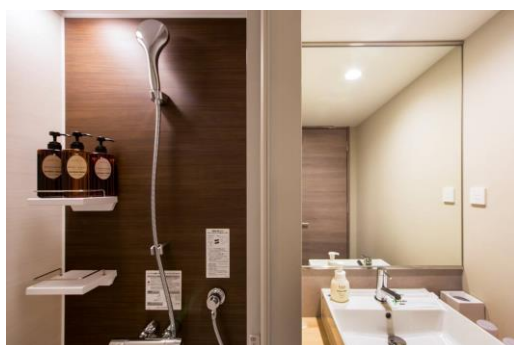

スタンダードツイン 19.0 m²~21.7 m²

スタンダードツイン with Extra Bed 19.4 m²~21.4 m²

ハイフロアツイン 19.0 m²~21.7 m²

ハイフロアツイン with Extra Bed 19.4 m²~21.4 m²

アクセシブルルーム 20.2 m²

コネクティングルーム(4名様用)

独立したシャワールームと洗面所

コネクティングルーム(6名様用)