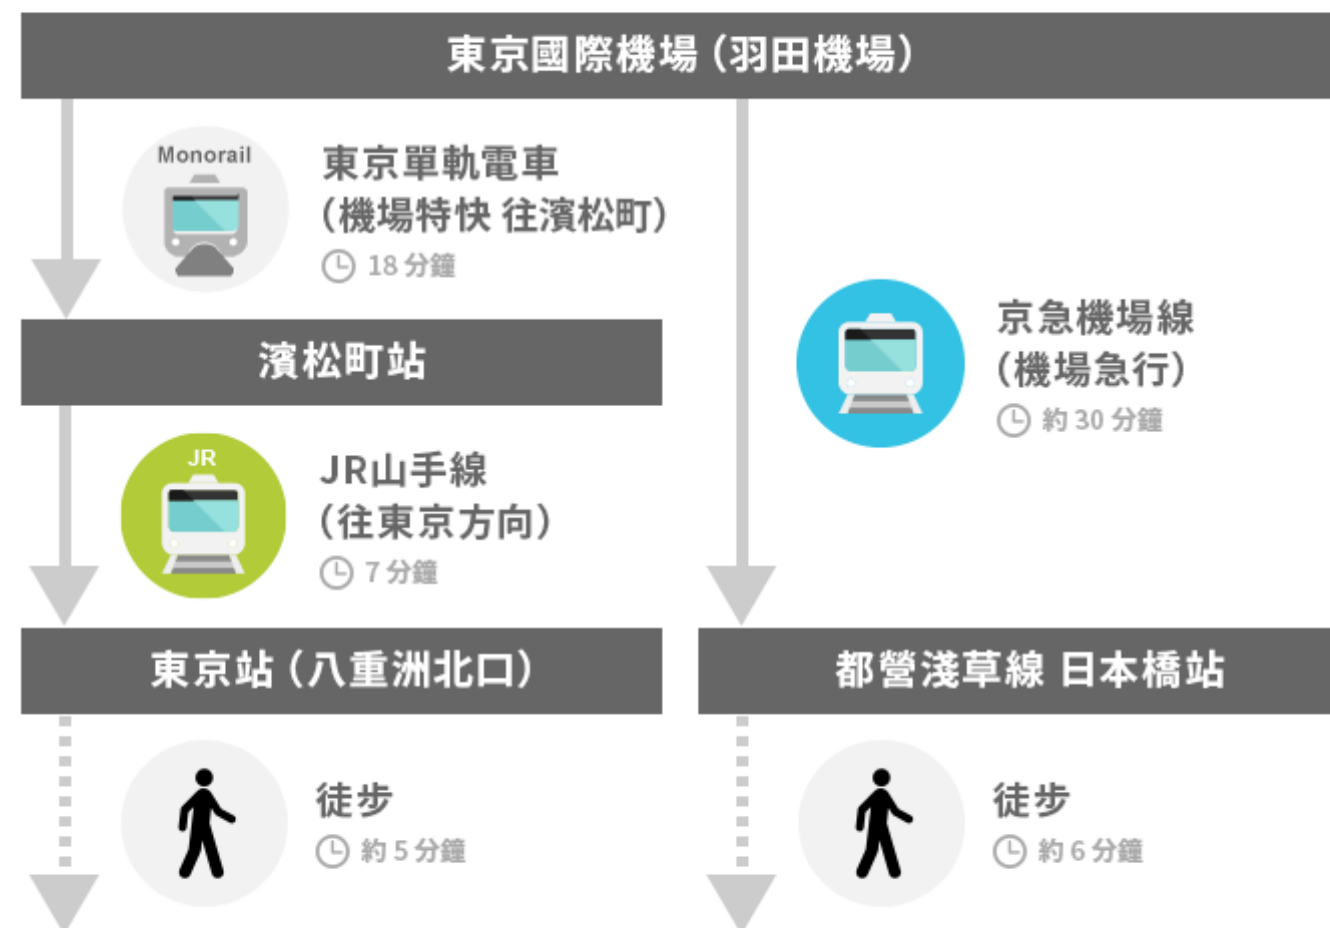

從東京國際機場（羽田機場）前往飯店的交通方式

搭乘電車

搭乘巴士

karaksa hotel 東京站