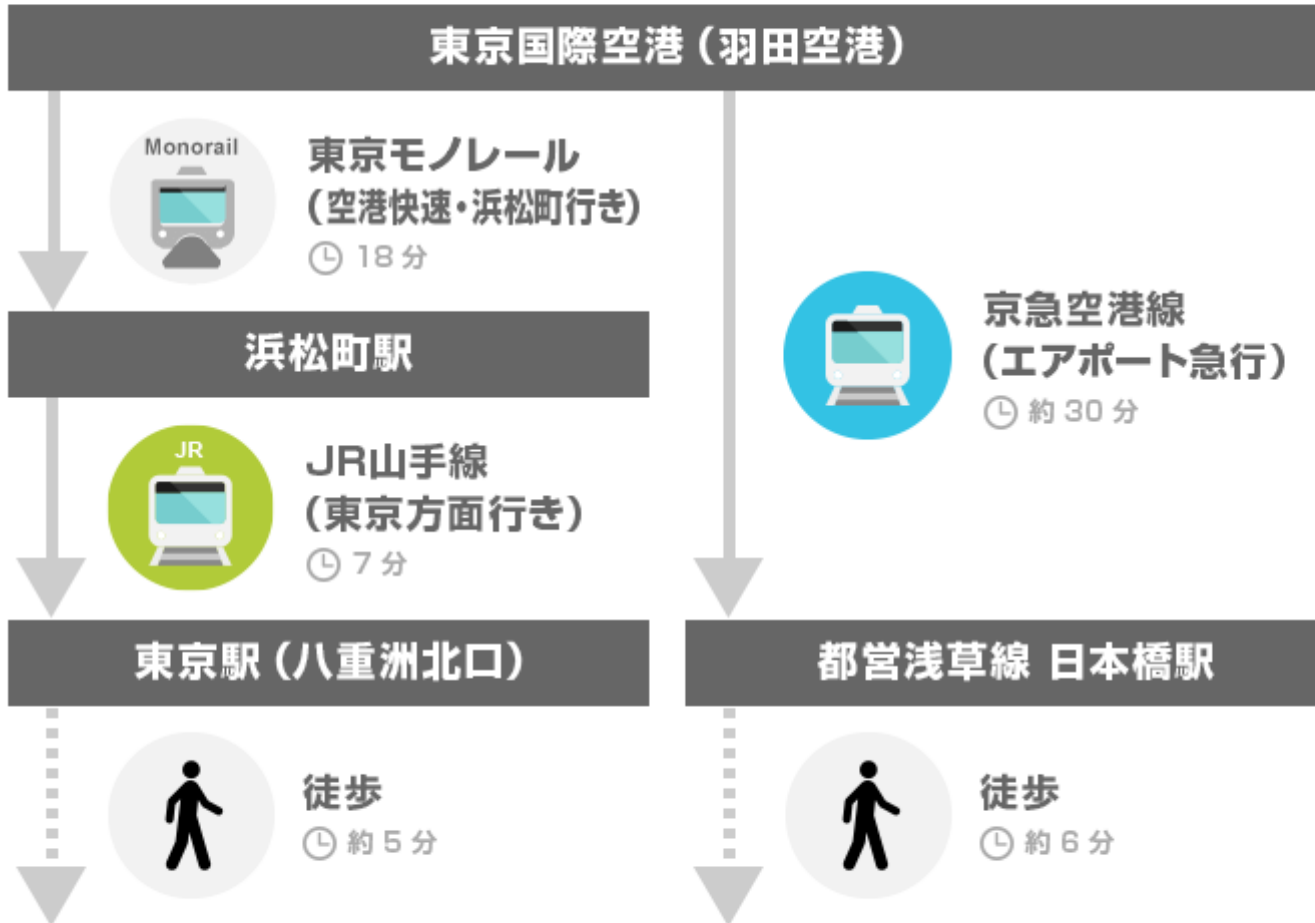

東京国際空港（羽田空港）からのアクセス

電車をご利用の場合

リムジンバスをご利用の場合

からくさホテル TOKYO STATION