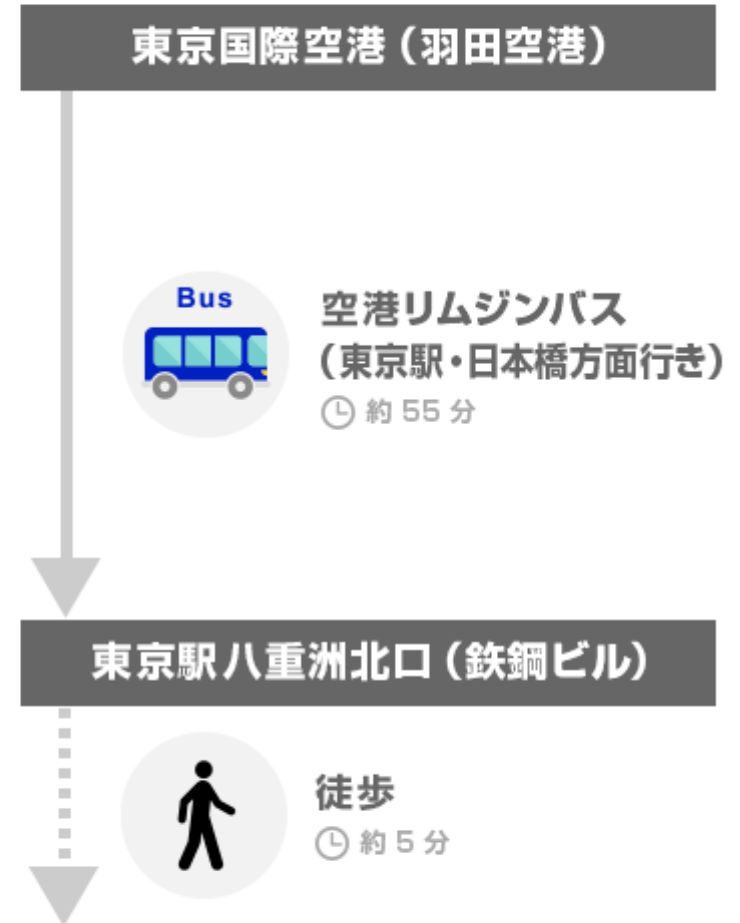

東京国際空港（羽田空港）からのアクセス

電車をご利用の場合

リムジンバスをご利用の場合

からくさホテル TOKYO STATION