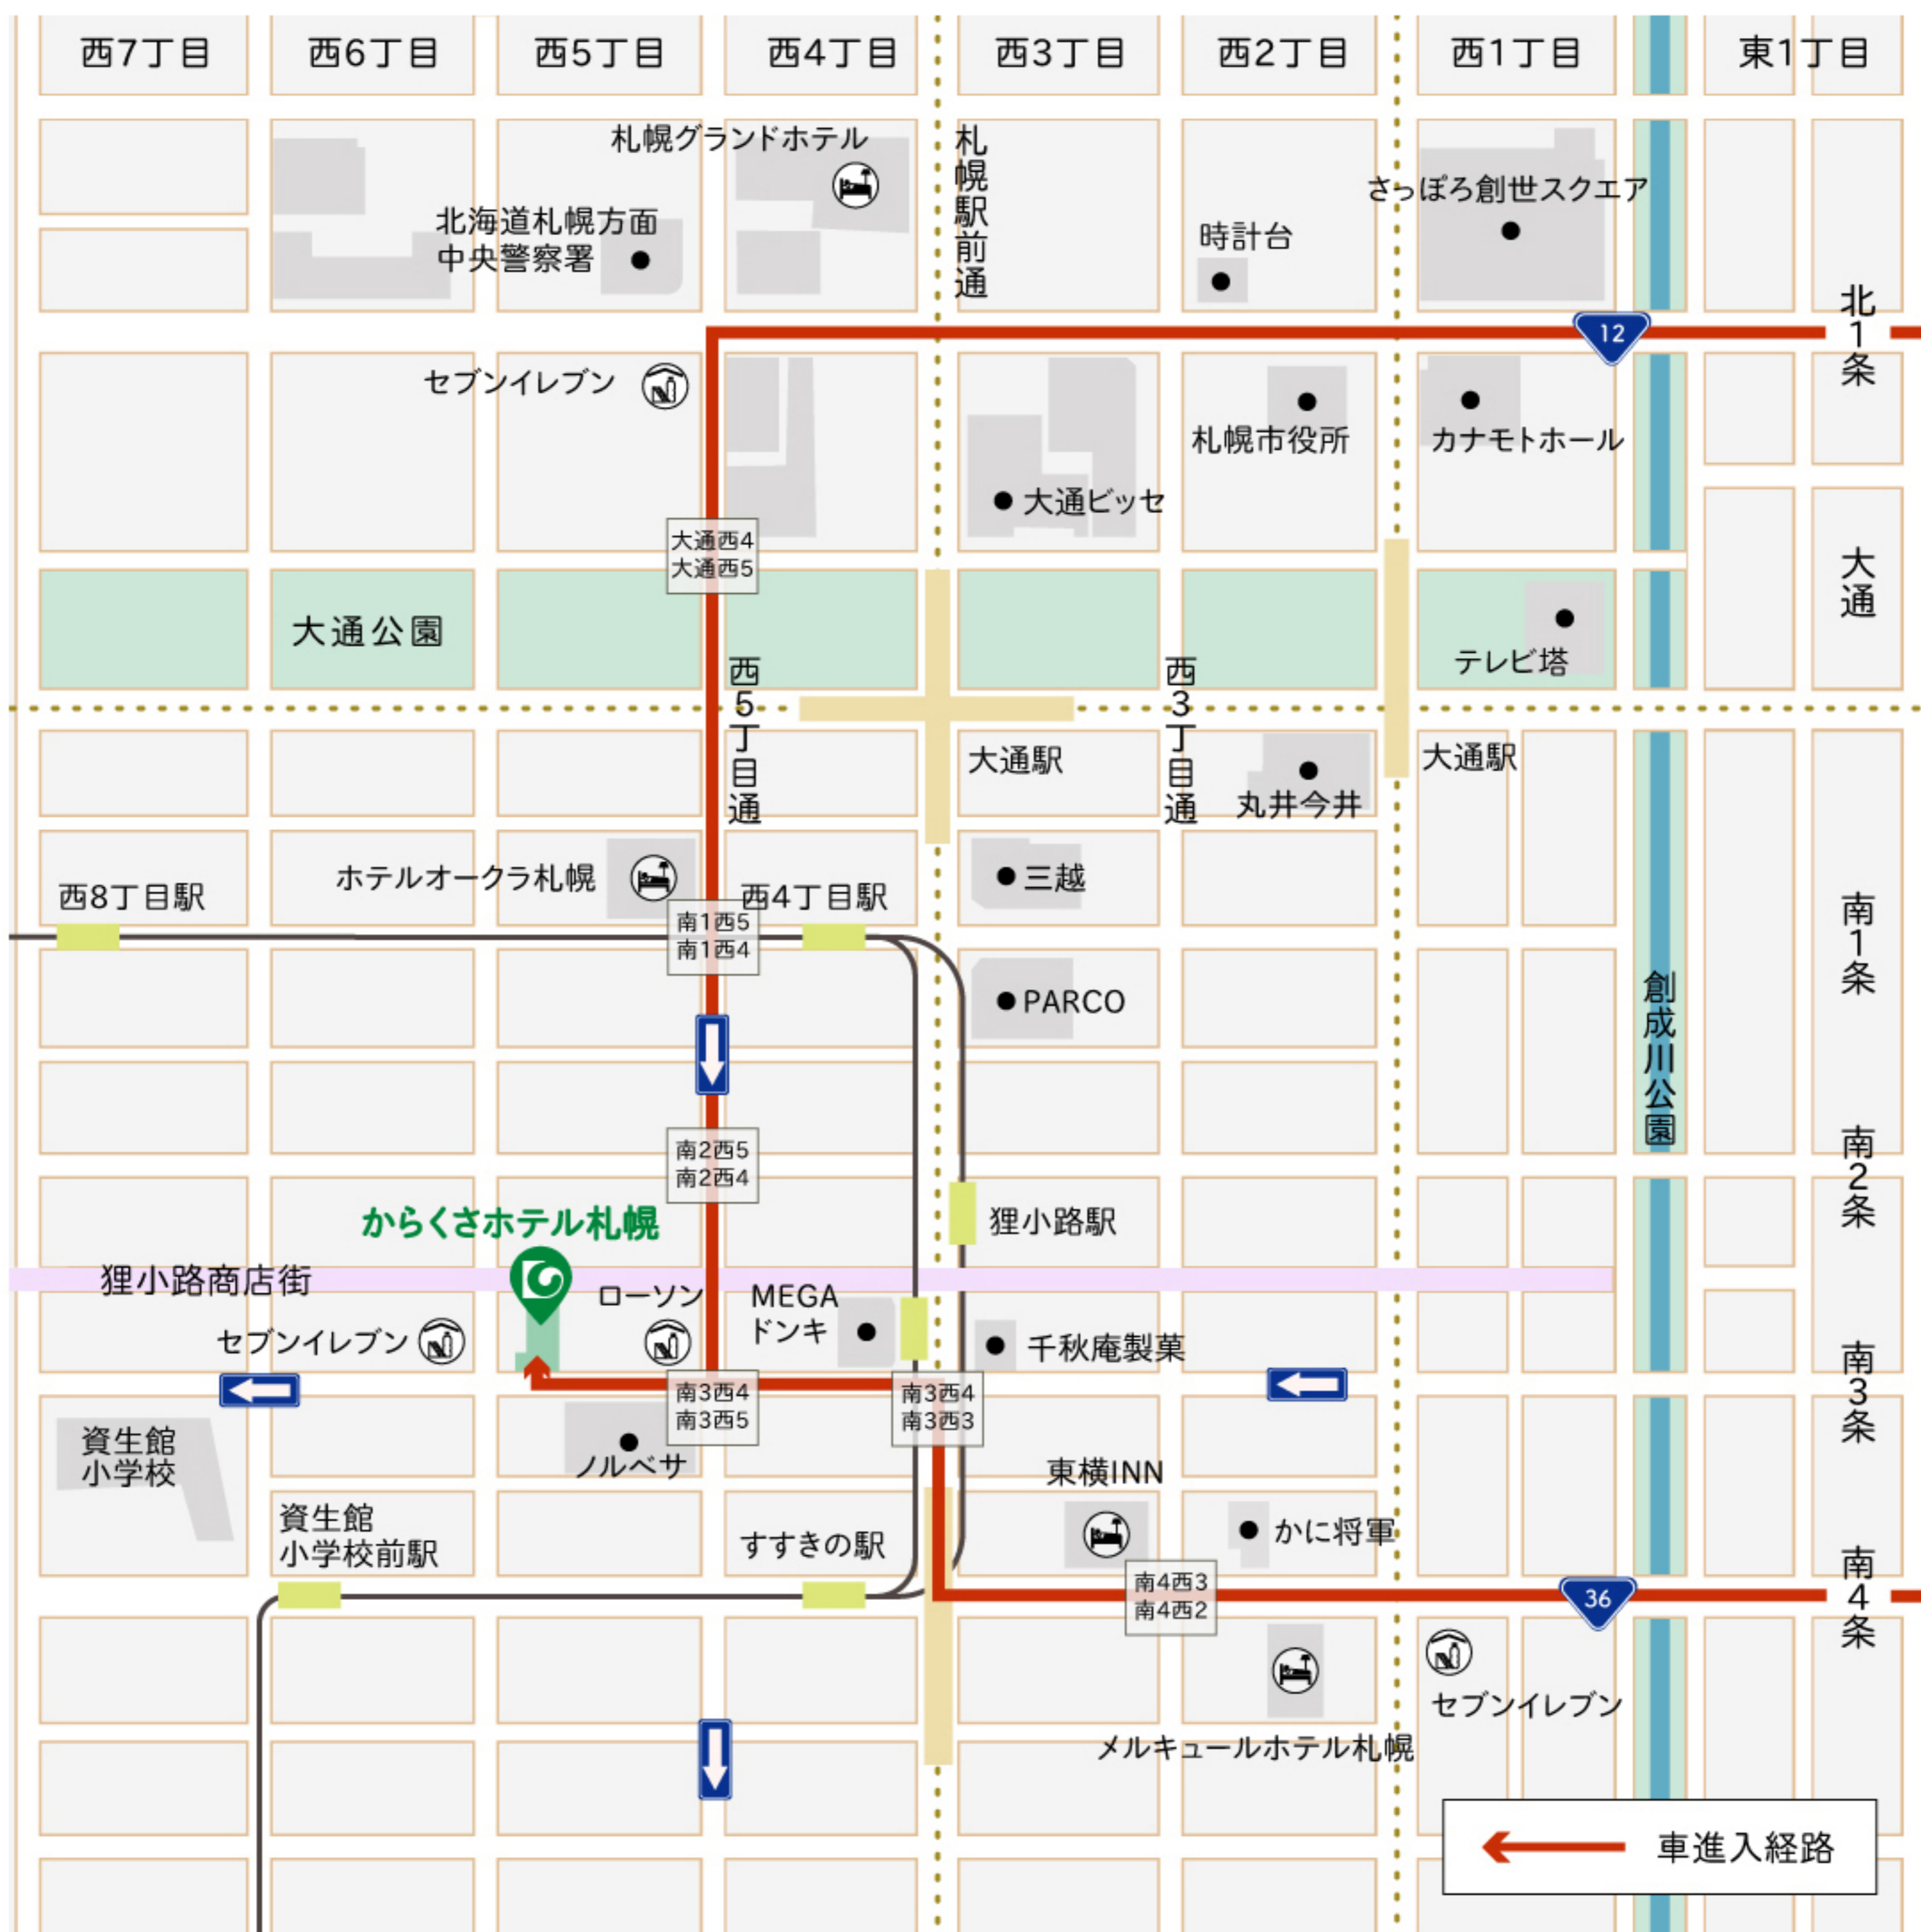

お車でのアクセス

駐車場のご案内

ホテルに併設された駐車場です。タワーパーキングですので、天候に左右されず、乗降にも便利です。一般のお客様もご利用いただけます。

料金	時間貸し (7:00~22:00)
	平日 20分 / 100円 最大1,300円 土日祝日 30分 / 200円 最大2,000円
駐車可能台数	ホテル宿泊者 1泊 (24時間まで) / 2,000円
	27台
車両制限	車高: 2,050mm以下 全長: 5,300mm以下 全幅: 2,050mm以下 重量: 2,500kg以下 タイヤ外幅: 1,920mm以下 最低地上高: 110mm以上

※先着順のご案内となります。
 ※自動二輪車・原動機付自転車・自転車は駐車できません。
 ※満車の場合、または規格外のお車の場合は提携先の駐車場をご案内させていただきます。提携先の駐車場によっては料金が異なる場合がございます。