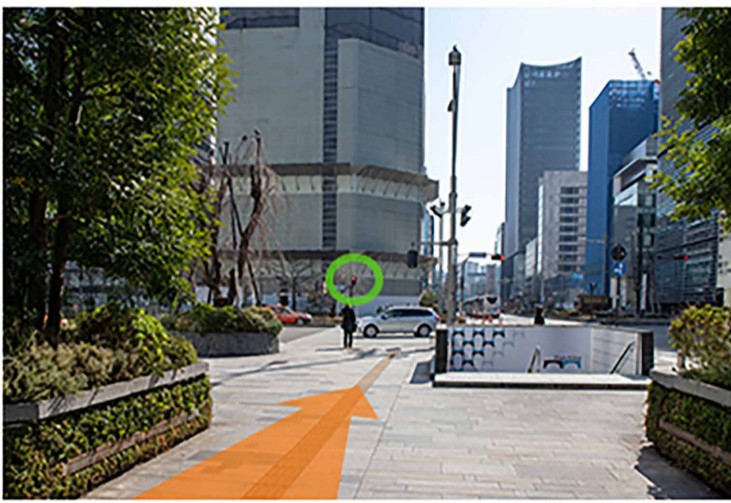

JR 도쿄역(야에스 중앙 출구 개찰구)에서 오시는 방법(도보 약 6분)

야에스 중앙 출구 개찰구로 나와 왼쪽 통로로 이동합니다

야에스 중앙 출구 표시가 있는 문을 통해 역을 나옵니다

오른쪽에 있는 지하로 내려가는 계단과 2층으로 올라가는 외부 계단 사이에 있는 길을 따라 직진합니다

신호를 건너 야에스도리를 직진합니다

400m 정도 걸으면
왼쪽에 호텔이 있습니다