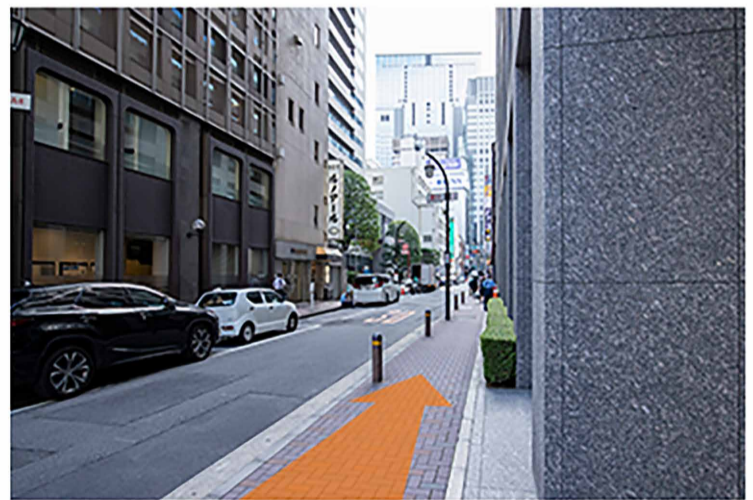

개찰구로 나와 B3 출구로 향합니다

B3 출구로 나와 좌회전합니다

첫 번째 교차로에서 좌회전합니다

■엘리베이터를 이용하실 경우 (7:00~22:00)

개찰구로 나와 B0 출구로 향합니다

계단 바로 앞 오른쪽에 엘리베이터가 있습니다

엘리베이터를 타고 1층에서 내려
모퉁이에서 우회전합니다

400m 정도 직진하면
왼쪽에 호텔이 있습니다