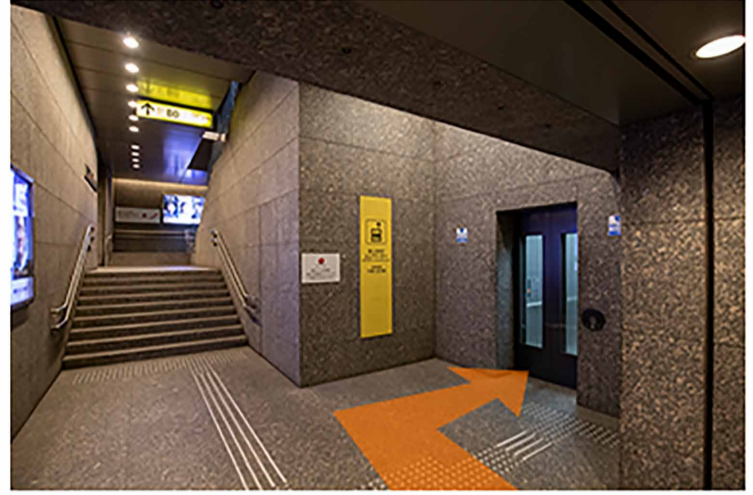

개찰구로 나와 B3 출구로 향합니다

B3 출구로 나와 좌회전합니다

첫 번째 교차로에서 좌회전합니다

■엘리베이터를 이용하실 경우 (7:00~22:00)

개찰구로 나와 B0 출구로 향합니다

계단 바로 앞 오른쪽에 엘리베이터가 있습니다

엘리베이터를 타고 1층에서 내려
모퉁이에서 우회전합니다

400m 정도 직진하면
왼쪽에 호텔이 있습니다