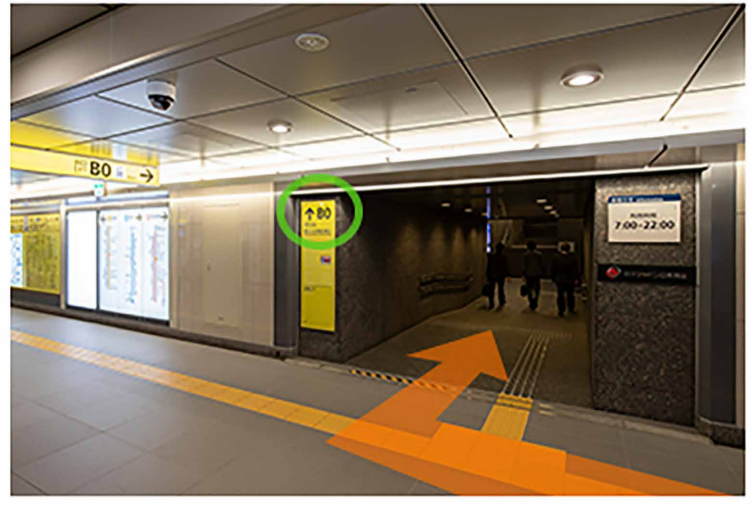

개찰구로 나와 B3 출구로 향합니다

B3 출구로 나와 좌회전합니다

첫 번째 교차로에서 좌회전합니다

■엘리베이터를 이용하실 경우 (7:00~22:00)

개찰구로 나와 B0 출구로 향합니다

계단 바로 앞 오른쪽에 엘리베이터가 있습니다

엘리베이터를 타고 1층에서 내려
모퉁이에서 우회전합니다

400m 정도 직진하면
왼쪽에 호텔이 있습니다