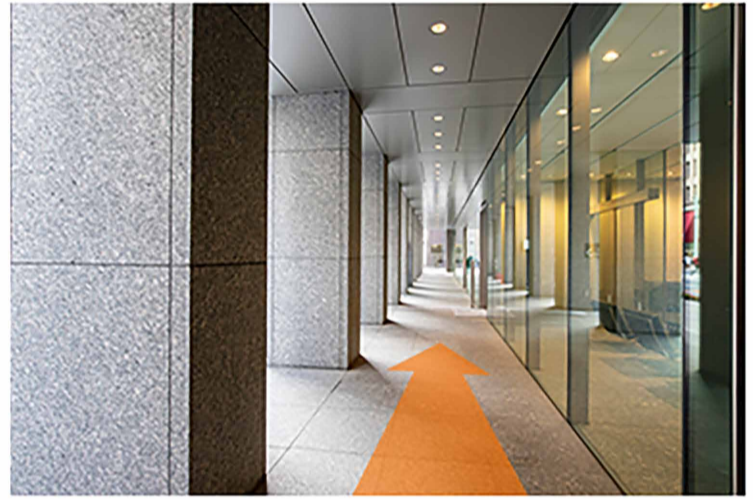

개찰구로 나와 B3 출구로 향합니다

B3 출구로 나와 좌회전합니다

첫 번째 교차로에서 좌회전합니다

■엘리베이터를 이용하실 경우 (7:00~22:00)

개찰구로 나와 B0 출구로 향합니다

계단 바로 앞 오른쪽에 엘리베이터가 있습니다

엘리베이터를 타고 1층에서 내려
모퉁이에서 우회전합니다

400m 정도 직진하면
왼쪽에 호텔이 있습니다