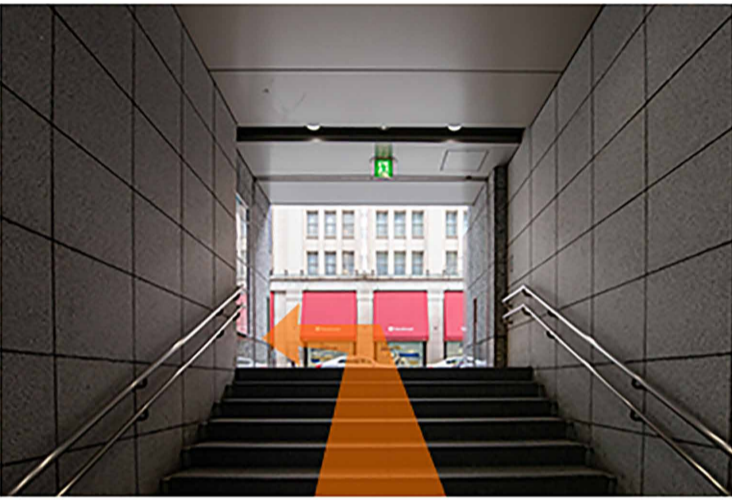

개찰구로 나와 B3 출구로 향합니다

B3 출구로 나와 좌회전합니다

첫 번째 교차로에서 좌회전합니다

■엘리베이터를 이용하실 경우 (7:00~22:00)

개찰구로 나와 B0 출구로 향합니다

계단 바로 앞 오른쪽에 엘리베이터가 있습니다

엘리베이터를 타고 1층에서 내려
모퉁이에서 우회전합니다

400m 정도 직진하면
왼쪽에 호텔이 있습니다