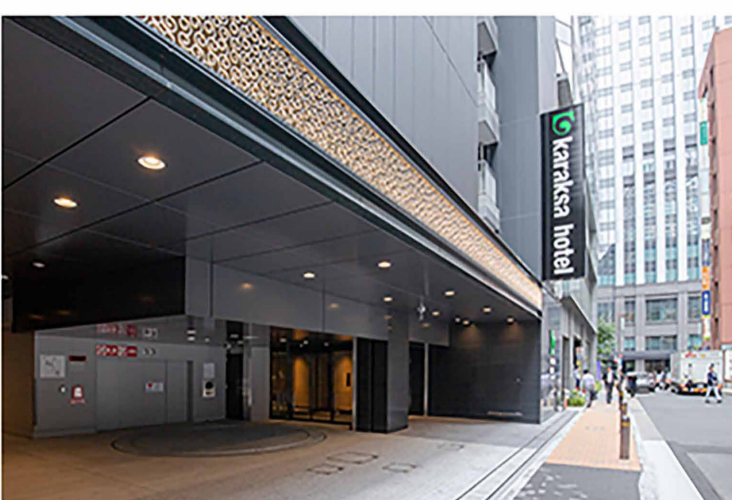

개찰구로 나와 B3 출구로 향합니다

B3 출구로 나와 좌회전합니다

첫 번째 교차로에서 좌회전합니다

■엘리베이터를 이용하실 경우 (7:00~22:00)

개찰구로 나와 B0 출구로 향합니다

계단 바로 앞 오른쪽에 엘리베이터가 있습니다

엘리베이터를 타고 1층에서 내려
모퉁이에서 우회전합니다

400m 정도 직진하면
왼쪽에 호텔이 있습니다